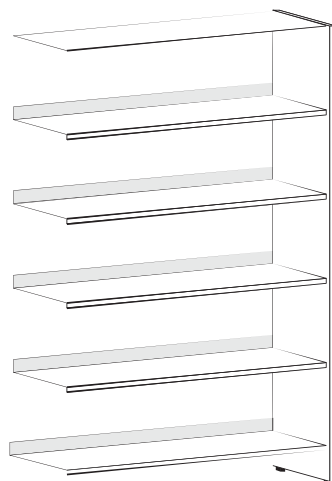

110 x 60 x 28 cm kód: STL110JZ6

4

110 x 90 x 28 cm kód: STL110JN9

110 x 60 x 28 cm kód: STL110JN6

Základní díl

152 cm

Počet polic

Návazný díl

152 x 90 x 28 cm kód: STL152JZ9

152 x 60 x 28 cm kód: STL152JZ6

5

152 x 90 x 28 cm kód: STL152JN9

152 x 60 x 28 cm kód: STL152JN6

Jednostranné regály

Základní díl

185 cm