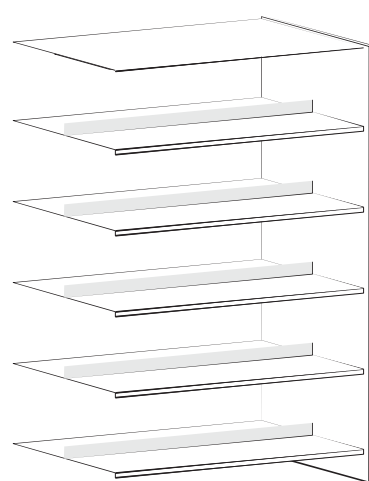

210 cm

Počet polic

Návazný díl

POTŘEBUJETE VYŠŠÍ
REGÁLY? UMÍME JE AŽ
DO VÝŠKY 270 CM

210 x 90 x 28 cm kód: STL210JZ9

210 x 60 x 28 cm kód: STL210JZ6

7

210 x 90 x 28 cm kód: STL210JN9

210 x 60 x 28 cm kód: STL210JN6

Základní díl

110 x 90 x 54 cm	kód: STL110OZ9
110 x 60 x 54 cm	kód: STL110OZ6

110 cm

Počet polic

8

Ná vazný díl

110 x 90 x 54 cm	kód: STL110ON9
110 x 60 x 54 cm	kód: STL110ON6

Základní díl

152 x 90 x 54 cm	kód: STL152OZ9
152 x 60 x 54 cm	kód: STL152OZ6

152 cm

Počet polic

10

Ná vazný díl

152 x 90 x 54 cm	kód: STL152ON9
152 x 60 x 54 cm	kód: STL152ON6

Oboustranné regály