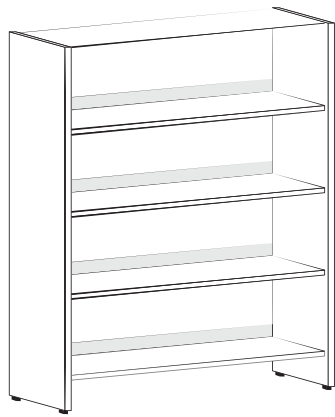

Základní díl

110 cm

Počet polic