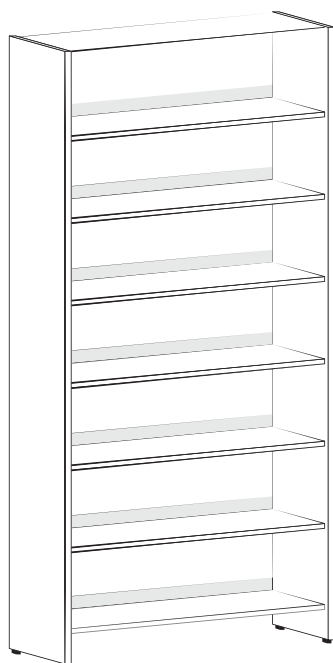

152 x 90 x 28 cm kód: STL152JZ9

152 x 60 x 28 cm kód: STL152JZ6

5

152 x 90 x 28 cm kód: STL152JN9

152 x 60 x 28 cm kód: STL152JN6

Jednostranné regály

Základní díl

185 cm

Počet polic

Návazný díl

185 x 90 x 28 cm kód: STL182JZ9

185 x 60 x 28 cm kód: STL182JZ6

6

185 x 90 x 28 cm kód: STL182JN9

185 x 60 x 28 cm kód: STL182JN6

Základní díl

210 cm

Počet polic

Návazný díl

POTŘEBUJETE VYŠŠÍ
REGÁLY? UMÍME JE AŽ
DO VÝŠKY 270 CM

210 x 90 x 28 cm kód: STL210JZ9

210 x 60 x 28 cm kód: STL210JZ6

7

210 x 90 x 28 cm kód: STL210JN9