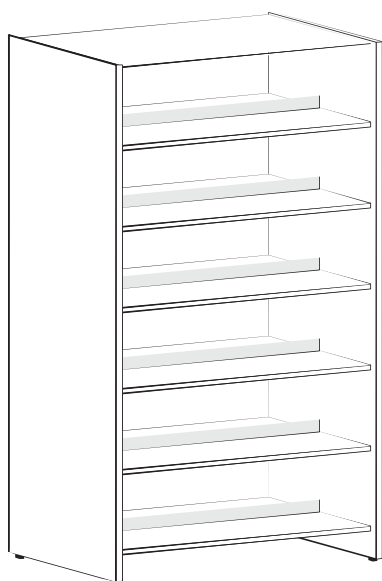

Základní díl

152 x 90 x 54 cm	kód: STL152OZ9
152 x 60 x 54 cm	kód: STL152OZ6

152 cm

Počet polic

10

Ná vazný díl

152 x 90 x 54 cm	kód: STL152ON9
152 x 60 x 54 cm	kód: STL152ON6

Oboustranné regály

Základní díl

185 cm

Návazný díl

Počet polic

185 x 90 x 54 cm kód: STL182OZ9

185 x 60 x 54 cm kód: STL182OZ6

12

185 x 90 x 54 cm kód: STL182ON9