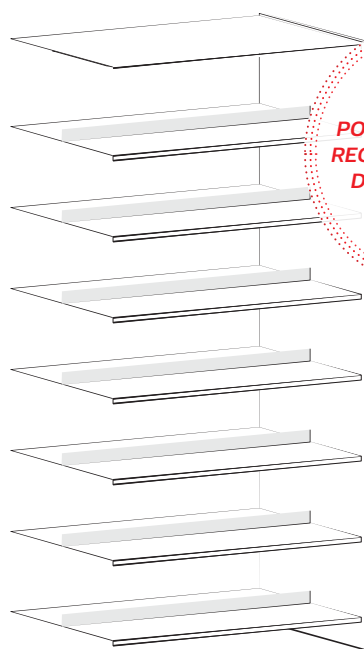

Návazný díl

Počet polic

210 x 90 x 54 cm kód: STL210OZ9

210 x 60 x 54 cm kód: STL210OZ6

14

210 x 90 x 54 cm kód: STL210ON9

210 x 60 x 54 cm kód: STL210ON6

POTŘEBUJETE VYŠŠÍ
REGÁLY? UMÍME JE AŽ
DO VÝŠKY 270 CM