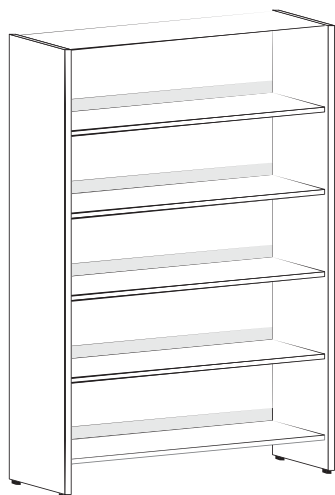

Zakázkově lze dodat i v jiném dekoru,
případně ve variantě MDF desek.

Možné je také lakování do jakékoliv
barvy dle vzorníku RAL.

Materiál a dekory

Základní díl

110 cm

Počet polic

Návazný díl

110 x 90 x 28 cm kód: STL110JZ9

110 x 60 x 28 cm kód: STL110JZ6

4

110 x 90 x 28 cm kód: STL110JN9

110 x 60 x 28 cm kód: STL110JN6

Základní díl

152 cm

Počet polic

Návazný díl

152 x 90 x 28 cm kód: STL152JZ9

152 x 60 x 28 cm kód: STL152JZ6

5

152 x 90 x 28 cm kód: STL152JN9

152 x 60 x 28 cm kód: STL152JN6

Jednostranné regály

Základní díl

185 cm