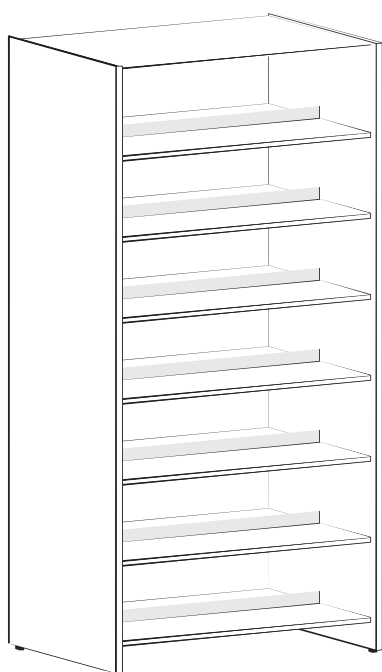

Základní díl

152 x 90 x 54 cm	kód: STL152OZ9
152 x 60 x 54 cm	kód: STL152OZ6

152 cm

Počet polic

10

Ná vazný díl

152 x 90 x 54 cm	kód: STL152ON9
152 x 60 x 54 cm	kód: STL152ON6

Oboustranné regály

Základní díl

185 cm

Návazný díl

Počet polic

185 x 90 x 54 cm kód: STL182OZ9

185 x 60 x 54 cm kód: STL182OZ6

12

185 x 90 x 54 cm kód: STL182ON9

185 x 60 x 54 cm kód: STL182ON6

Základní díl

210 cm

Návazný díl

Počet polic

210 x 90 x 54 cm kód: STL210OZ9

210 x 60 x 54 cm kód: STL210OZ6

14