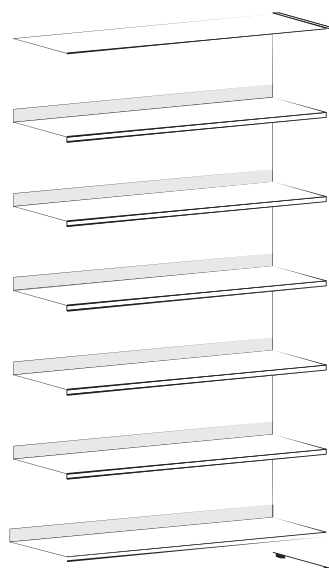

152 x 90 x 28 cm kód: STL152JZ9

152 x 60 x 28 cm kód: STL152JZ6

5

152 x 90 x 28 cm kód: STL152JN9

152 x 60 x 28 cm kód: STL152JN6

Jednostranné regály

Základní díl

185 cm

Počet polic

Návazný díl

185 x 90 x 28 cm kód: STL182JZ9

185 x 60 x 28 cm kód: STL182JZ6

6

185 x 90 x 28 cm kód: STL182JN9

185 x 60 x 28 cm kód: STL182JN6

Základní díl