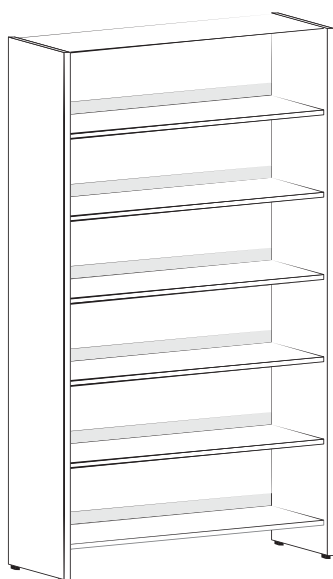

110 x 60 x 28 cm kód: STL110JZ6

4

110 x 90 x 28 cm kód: STL110JN9

110 x 60 x 28 cm kód: STL110JN6

Základní díl

152 cm

Počet polic

Návazný díl

152 x 90 x 28 cm kód: STL152JZ9

152 x 60 x 28 cm kód: STL152JZ6

5

152 x 90 x 28 cm kód: STL152JN9

152 x 60 x 28 cm kód: STL152JN6

Jednostranné regály

Základní díl

185 cm

Počet polic

Návazný díl

185 x 90 x 28 cm kód: STL182JZ9

185 x 60 x 28 cm kód: STL182JZ6

6

185 x 90 x 28 cm kód: STL182JN9

185 x 60 x 28 cm kód: STL182JN6

Základní díl