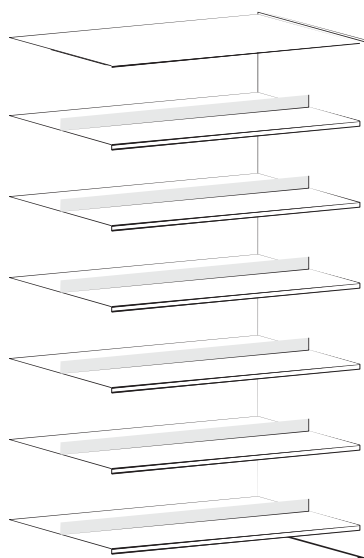

Základní díl

152 x 90 x 54 cm	kód: STL152OZ9
152 x 60 x 54 cm	kód: STL152OZ6

152 cm

Počet polic

10

Ná vazný díl

152 x 90 x 54 cm	kód: STL152ON9
152 x 60 x 54 cm	kód: STL152ON6

Oboustranné regály

Základní díl

185 cm

Návazný díl

Počet polic

185 x 90 x 54 cm kód: STL182OZ9

185 x 60 x 54 cm kód: STL182OZ6

12

185 x 90 x 54 cm kód: STL182ON9