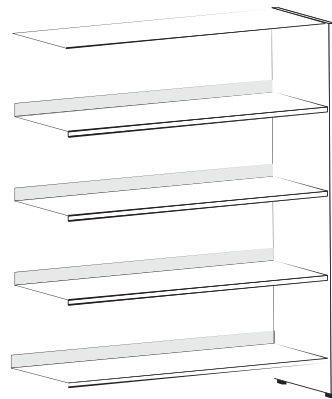

Zakázkově lze dodat i v jiném dekoru,
případně ve variantě MDF desek.

Možné je také lakování do jakékoliv
barvy dle vzorníku RAL.

Materiál a dekory

Základní díl

110 cm

Počet polic

Návazný díl

110 x 90 x 28 cm kód: STL110JZ9

110 x 60 x 28 cm kód: STL110JZ6

4

110 x 90 x 28 cm kód: STL110JN9

110 x 60 x 28 cm kód: STL110JN6

Základní díl

152 cm

Počet polic

Návazný díl

152 x 90 x 28 cm kód: STL152JZ9

152 x 60 x 28 cm kód: STL152JZ6

5

152 x 90 x 28 cm kód: STL152JN9

152 x 60 x 28 cm kód: STL152JN6

Jednostranné regály

Základní díl

185 cm