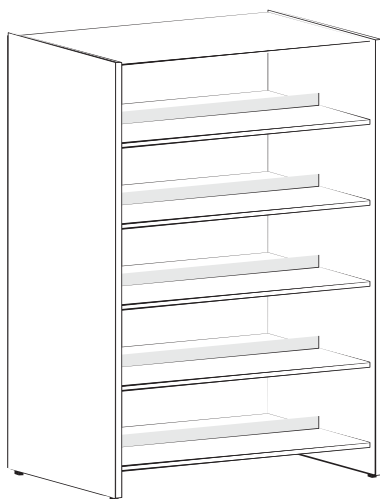

210 cm

Počet polic

Návazný díl

POTŘEBUJETE VYŠŠÍ
REGÁLY? UMÍME JE AŽ
DO VÝŠKY 270 CM

210 x 90 x 28 cm kód: STL210JZ9

210 x 60 x 28 cm kód: STL210JZ6

7

210 x 90 x 28 cm kód: STL210JN9

210 x 60 x 28 cm kód: STL210JN6

Základní díl

110 x 90 x 54 cm	kód: STL110OZ9
110 x 60 x 54 cm	kód: STL110OZ6

110 cm

Počet polic

8

Ná vazný díl

110 x 90 x 54 cm	kód: STL110ON9
110 x 60 x 54 cm	kód: STL110ON6

Základní díl

152 x 90 x 54 cm	kód: STL152OZ9
152 x 60 x 54 cm	kód: STL152OZ6

152 cm

Počet polic

10

Ná vazný díl

152 x 90 x 54 cm	kód: STL152ON9
152 x 60 x 54 cm	kód: STL152ON6

Oboustranné regály