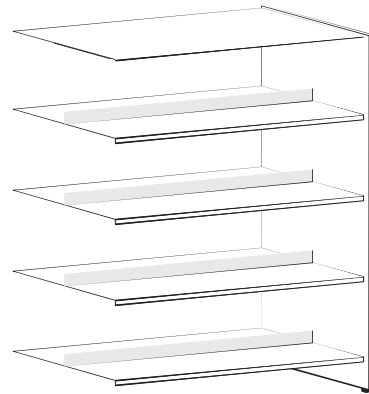

210 x 60 x 28 cm kód: STL210JN6

Základní díl

110 x 90 x 54 cm	kód: STL110OZ9
110 x 60 x 54 cm	kód: STL110OZ6

110 cm

Počet polic

8

Ná vazný díl

110 x 90 x 54 cm	kód: STL110ON9
110 x 60 x 54 cm	kód: STL110ON6

Základní díl

152 x 90 x 54 cm	kód: STL152OZ9
152 x 60 x 54 cm	kód: STL152OZ6

152 cm

Počet polic

10

Ná vazný díl

152 x 90 x 54 cm	kód: STL152ON9
152 x 60 x 54 cm	kód: STL152ON6

Oboustranné regály