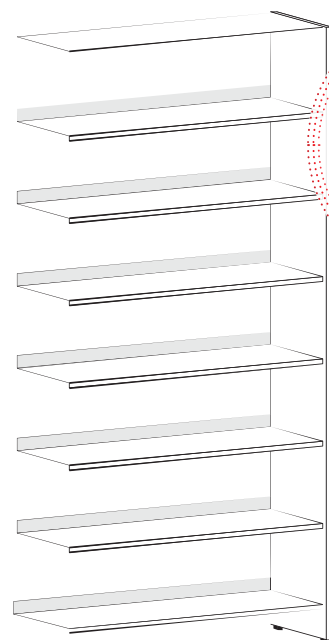

152 x 90 x 28 cm kód: STL152JZ9

152 x 60 x 28 cm kód: STL152JZ6

5

152 x 90 x 28 cm kód: STL152JN9

152 x 60 x 28 cm kód: STL152JN6

Jednostranné regály

Základní díl

185 cm

Počet polic

Návazný díl

185 x 90 x 28 cm kód: STL182JZ9

185 x 60 x 28 cm kód: STL182JZ6

6

185 x 90 x 28 cm kód: STL182JN9

185 x 60 x 28 cm kód: STL182JN6

Základní díl

210 cm

Počet polic

Návazný díl

POTŘEBUJETE VYŠŠÍ
REGÁLY? UMÍME JE AŽ
DO VÝŠKY 270 CM

210 x 90 x 28 cm kód: STL210JZ9

210 x 60 x 28 cm kód: STL210JZ6

7

210 x 90 x 28 cm kód: STL210JN9