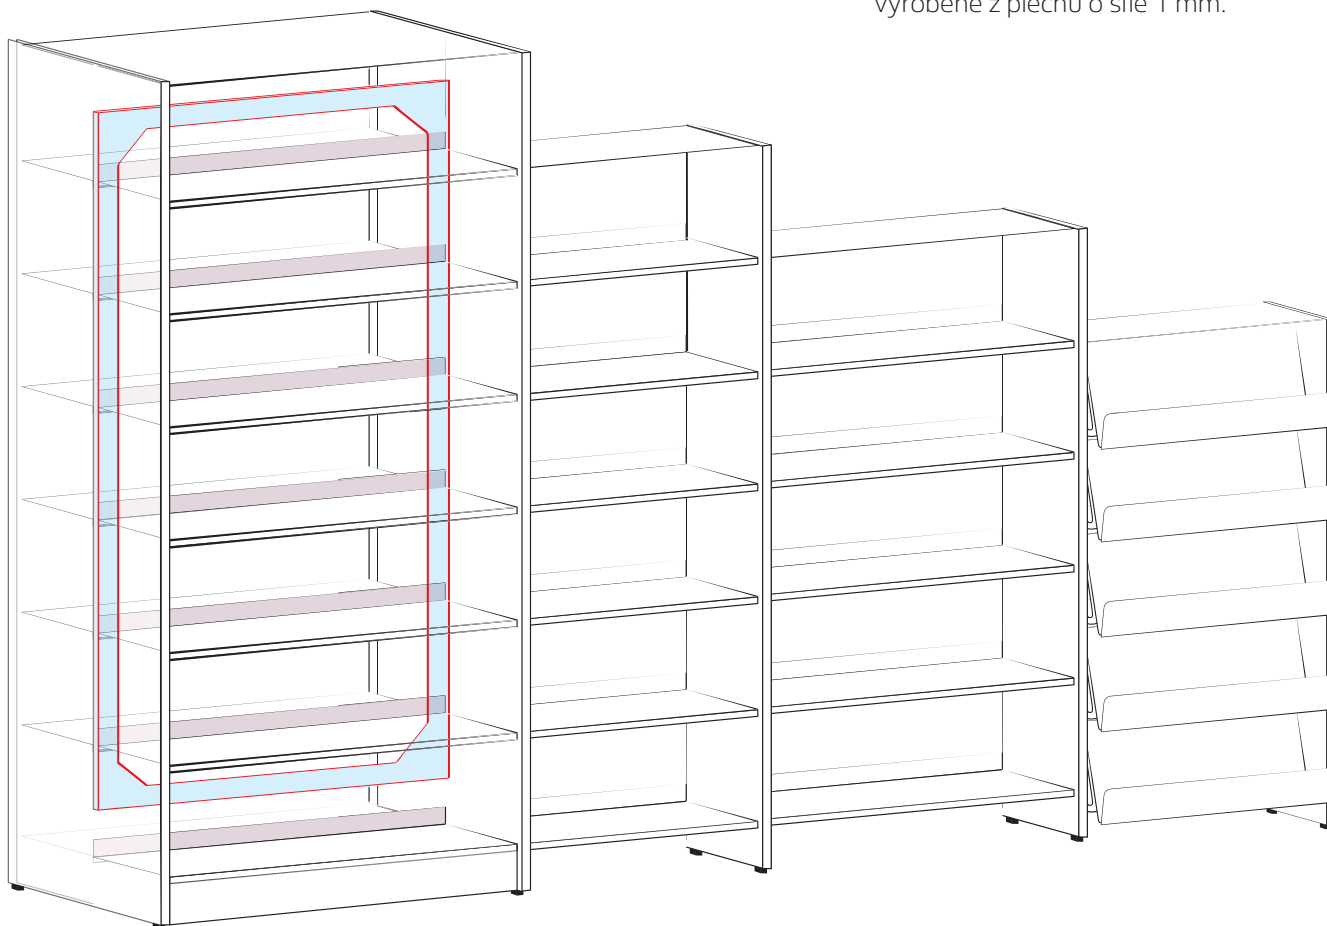

Výška regálů — Regály jsou k dispozici ve 4 základních výškách; 110, 152, 185 a 210 cm. Zakázkově lze vyrobit i regály s výškou 240 a 270 cm. Výškově lze regály korigovat nastavitelnými nožkami pro dorovnání nerovností podlah.

Police — mají hloubku 25 cm a dodávají se ve standardních šířích 85 a 55 mm. Zakázkově lze ale vyrobit i police v jiné šíři. Police jsou nastavitelné po 32 mm.

Police má zadní zarážku zabraňující zapadnutí knihy. Maximální nosnost police STEELA garantujeme 60 kg.

Uchycení polic — Police se nasazuje na obou stranách do držáků police, v případě použití držáku na sklopené police, lze polici přestavět na sklopenou „výstavní“ polici. Držáky jsou vyrobené z nerezové oceli.

Dřevěné komponenty — Bočnice regálů, sokly a půdy jsou vyrobené z 25 mm kvalitní dřevotřískové desky E1 (EN ISO 12460-5) s UV stabilitou, potažené melaminovým dekorem. Zadní desky regálů jsou vyrobené ze stejných dřevotřískových desek o síle 18 mm.

Kovové komponenty — jsou práškově lakovány standardními prášky na bázi polyesteru, které zajišťují vysokou odolnost vůči UV záření. Prášky vyhovují EN 45545 (protipožární ochrana - obdoba DIN 4201). Tloušťka nátěru je 60-80 my. Zpevňovací rámy jsou vyrobené z kovových svařovaných profilů 20 x 20 x 1,5 mm. Kovové police a víko časopiseckého regálu jsou vyrobené z plechu o síle 1 mm.